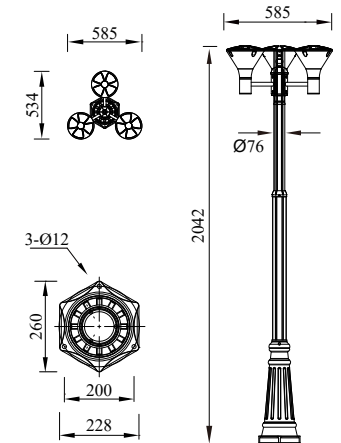

LAGOS

Model	Lampholder	Material	Diffuser	Color	Units	PVP
T-007214-3	E27	Aluminium	PC	■ Urban grey	1	343.02€