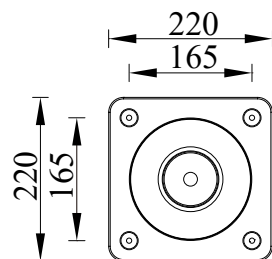

POSTE

T-00H3-260
M.220x220x2600 mm
•PVP 301.55€

T-00H3-300
M.220x220x3000 mm
•PVP 314.05€

AP-60
•Adaptador para poste de 60 mm
Adaptor for pole 60 mm

•Gris Antracita – Anthracite Grey
•Aluminio /Aluminium