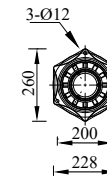

Model	Lampholder	Material	Diffuser	Color	Units	PVP
T-007050-3	E27	Aluminium	PC	■ Urban grey	1	342.53€