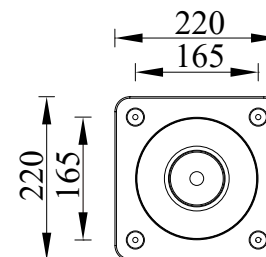

8 437022 443836