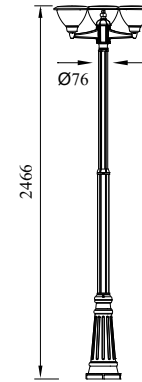

Model	Lampholder	Material	Diffuser	Color	Units	PVP
T-007050-3	E27	Aluminium	PC	■ Urban grey	1	342.53€