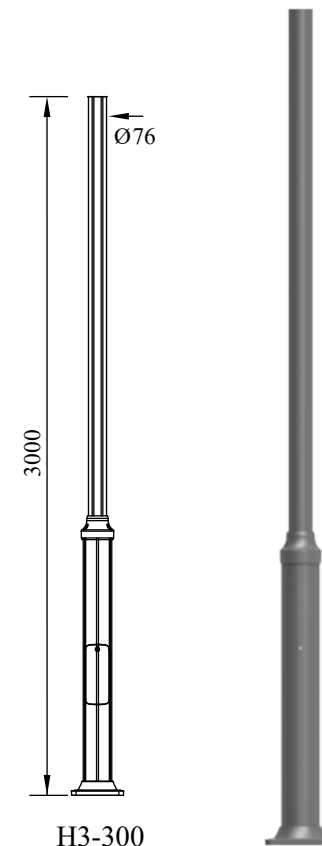

POSTE

H3-300