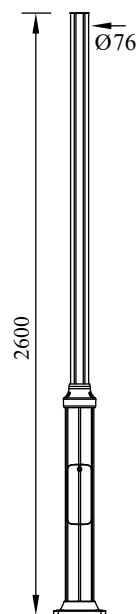

POSTE

T-00H3-260
M.220x220x2600 mm
•PVP 301.55€

T-00H3-300
M.220x220x3000 mm
•PVP 314.05€

AP-60
•Adaptador para poste de 60 mm
Adaptor for pole 60 mm

•Gris Antracita – Anthracite Grey
•Aluminio /Aluminium