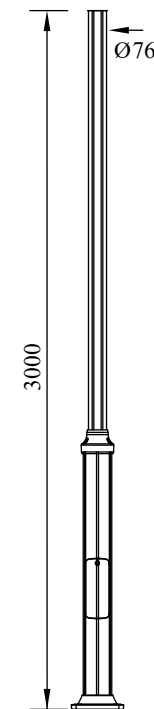

POSTE

H3-300