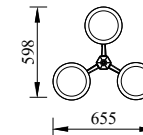

Model	Lampholder	Material	Diffuser	Color	Units	PVP
T-007050-3	E27	Aluminium	PC	■ Urban grey	1	342.53€